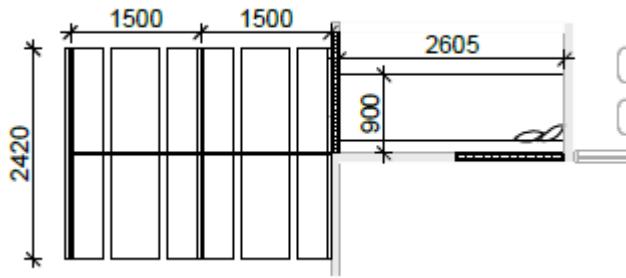

Område E (8)

1 stk reol, inkl. siddemøbel.

Materiale: Krydsfiner

Siddemøbel leveres inkl. hynder på siddeflader, tekstil som Hallingdal 0850.

Område F (4)

4 stk siddekupeer. De skal udføres med bord og bænke.