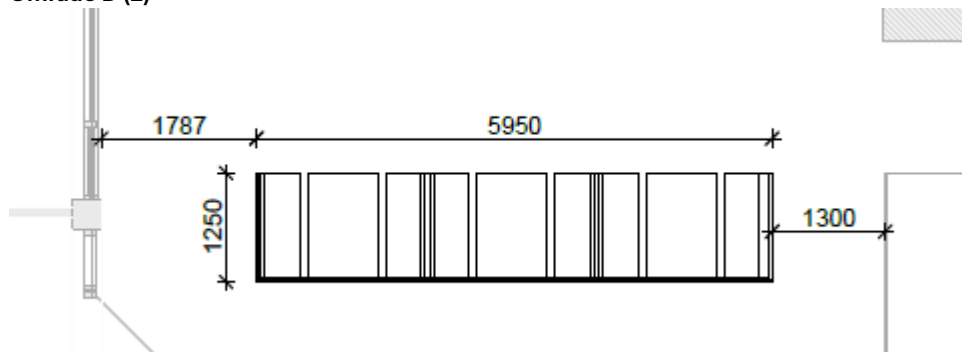

Område D (2)

3 stk siddekupeer. De skal udføres med bord og bænke.

Leveres inkl hynder på siddeflader, tekstil som Hallingdal 0547.

Materiale: Krydsfiner

Bordplade: Krydsfiner beklædt med linoleum, Kvalitet og udtryk som: Forbo

Furniture Linoleum Desktop i farven; Pebble.

Vægge omkring kupeer udføres i krydsfiner og beklædes med akustikpaneler udv.

Område E (8)

1 stk reol, inkl. siddemøbel.

Materiale: Krydsfiner

Siddemøbel leveres inkl. hynder på siddeflader, tekstil som Hallingdal 0850.