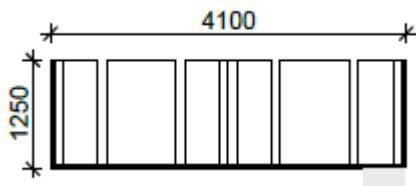

Sofiendalskolen - Nyt inventar

Område C (1)

2 stk siddekupeer. De skal udføres med bord og bænke.

Leveres inkl hynder på siddeflader, tekstil som Hallingdal 65 - 0457.

Materiale: Krydsfiner

Bordplade: Krydsfiner beklædt med linoleum, Kvalitet og udtryk som: Forbo