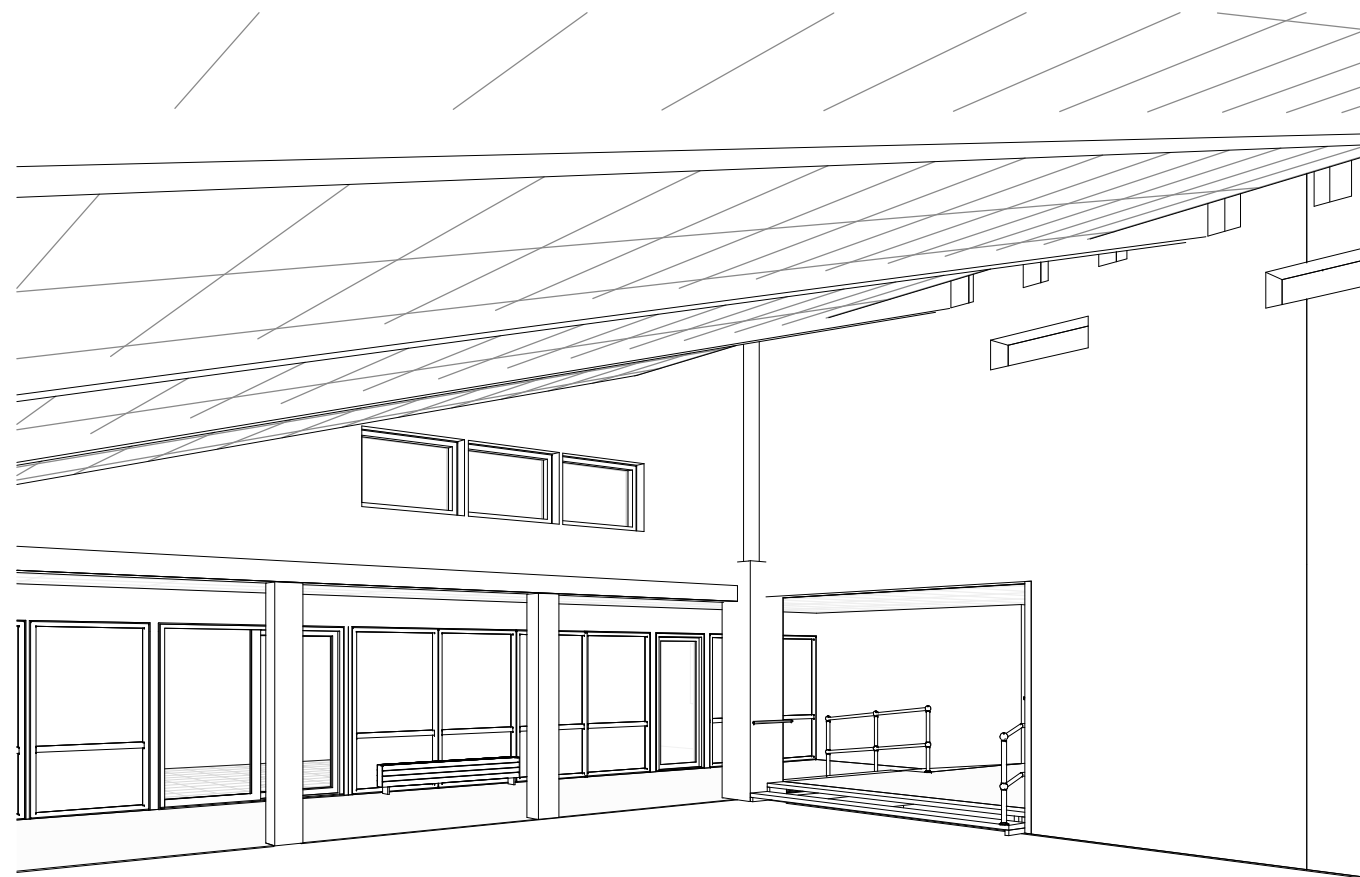

3D View 4

AaK Bygninger står ikke til ansvar for mål og arealer angivet på tegninger. Disse er vejledende og skal kontrolmåles på stedet.

Lejrevej 10 9230 Svenstrup j Kunstprojekt	SVG_K01_H7_EST_07 Rummelig afbildning 6 Mål: Format: Dato: 04.06.24
AaK Bygninger Stigsborg Brygge 5 9400 Nørresundby aakbygninger@aalborg.dk +45 99314060	Rev.: Dato: 04-06-2024 11:57:28 AaK: