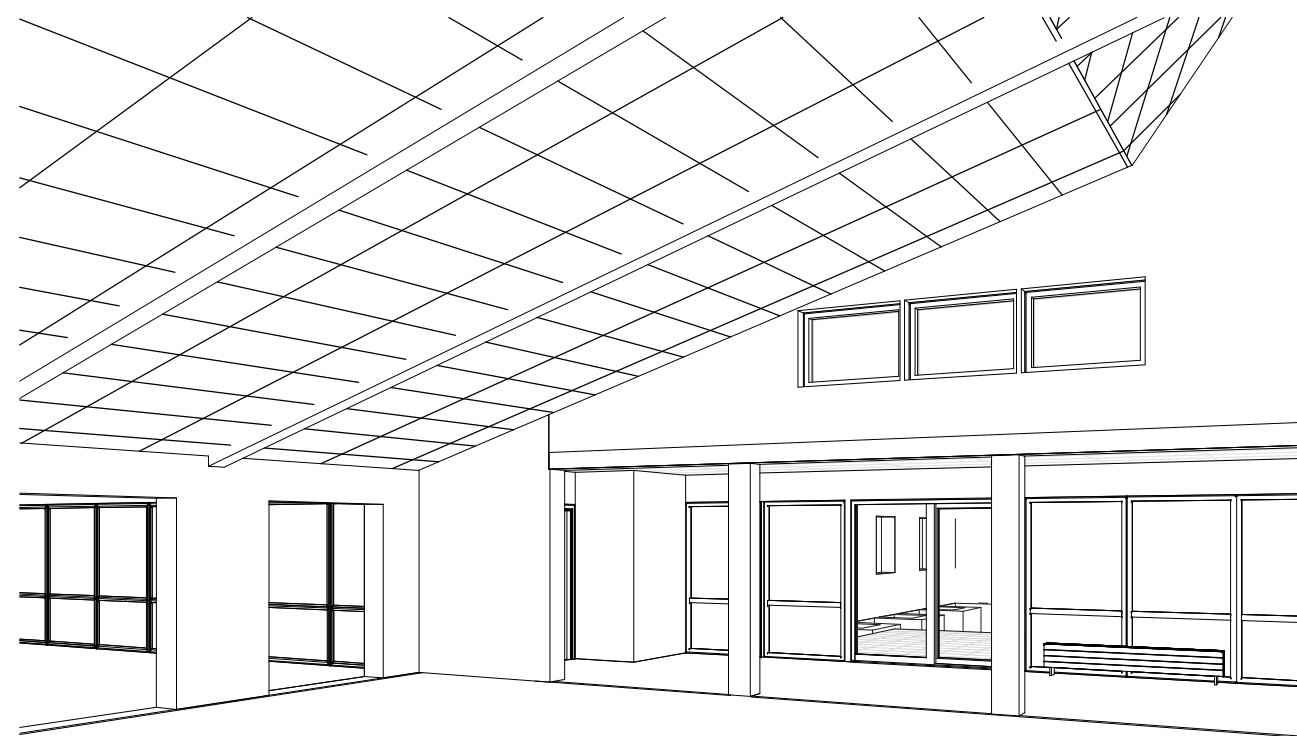

3D View 5

AaK Bygninger står ikke til ansvar for mål og arealer angivet på tegninger. Disse er vejledende og skal kontrolmåles på stedet.

Lejrevej 10 9230 Svenstrup j Kunstprojekt	SVG_K01_H7_EST_08 Rummelig afbildning 7 Mål: Format: Dato: 04.06.24
AaK Bygninger Stigsborg Brygge 5 9400 Nørresundby aakbygninger@aalborg.dk +45 99314060	Rev.: Dato: 04-06-2024 11:57:28 AaK: