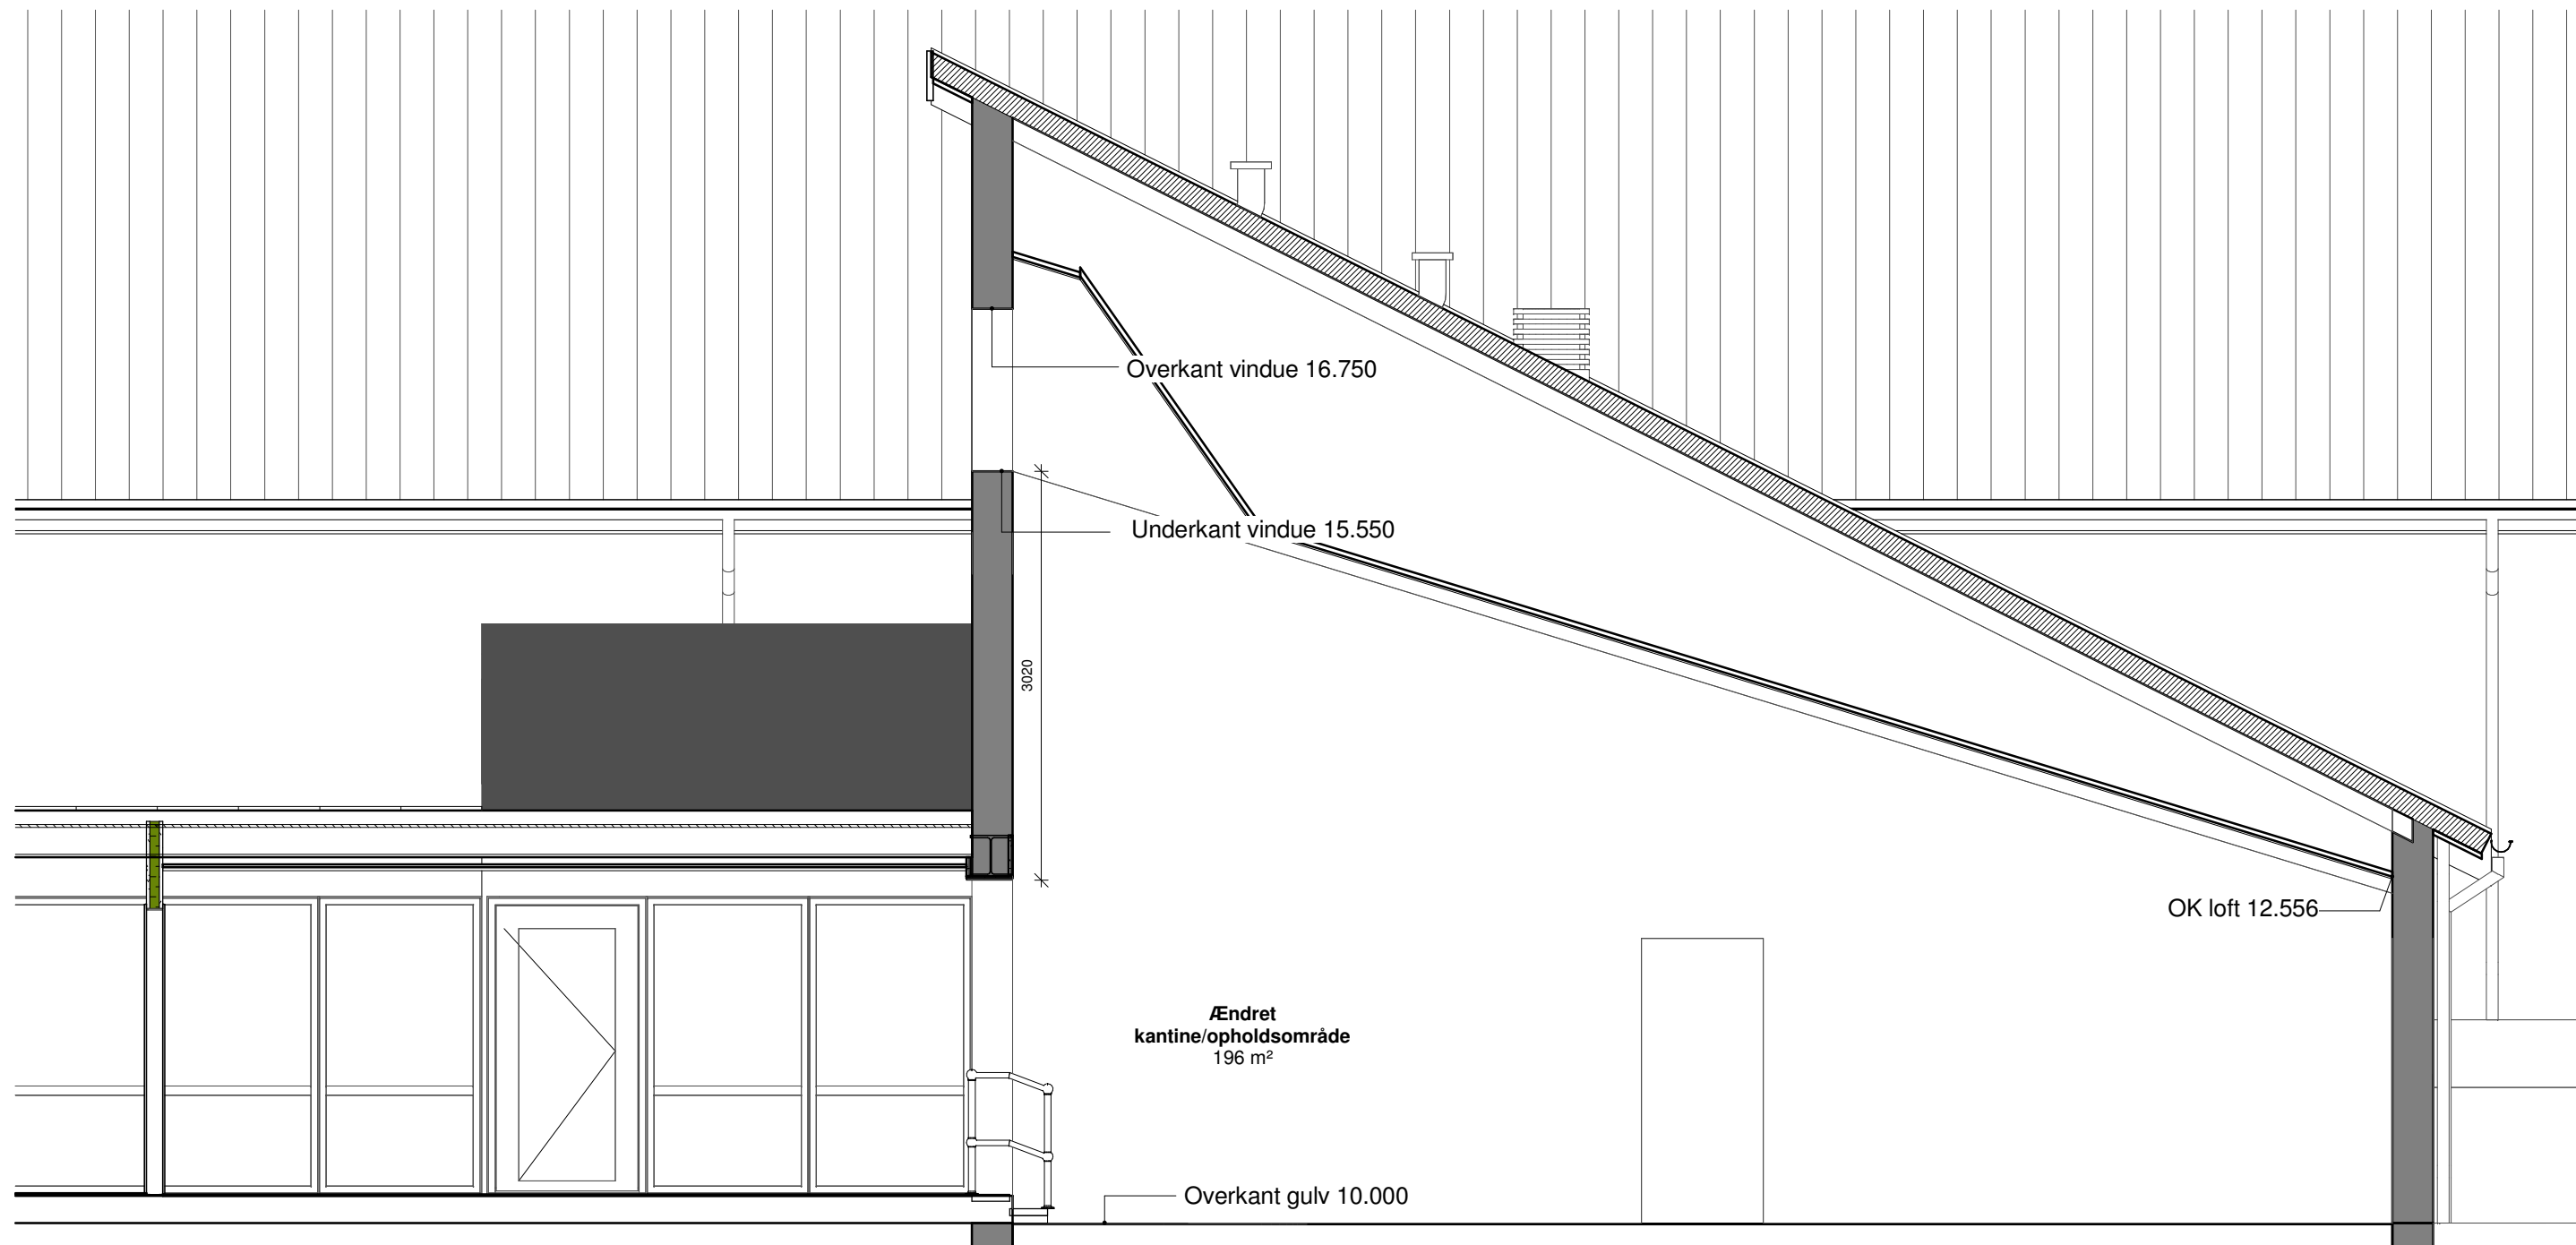

EST - Kantine
1 : 100

AaK Bygninger står ikke til ansvar for mål og arealer angivet på tegninger. Disse er vejledende og skal kontrolmåles på stedet.

Lejrevej 10 9230 Svenstrup j Kunstprojekt	SVG_K01_H1_EST_01 Planudsnit-Kantine Format: Mål: 1 : 100 Dato: 04.06.24
 AaK Bygninger Stigsborg Brygge 5 9400 Nørresundby aakbygninger@aalborg.dk +45 99314060	Rev.: Dato: 04-06-2024 11:57:27 AaK:

Tværsnit kantine

1 : 50

AaK Bygninger står ikke til ansvar for mål og arealer angivet på tegninger. Disse er vejledende og skal kontrolmåles på stedet.

<p>Lejrevej 10 9230 Svenstrup j Kunstprojekt</p>	<p>SVG_K01_H3_EX_01 Principsnit_Kantine Format: Mål: 1 : 50 Dato: 04.06.24</p>
<p> AaK Bygninger Stigsborg Brygge 5 9400 Nørresundby aakbygninger@aalborg.dk +45 99314060</p>	<p>Rev.: Dato: 04-06-2024 11:57:27 AaK:</p>