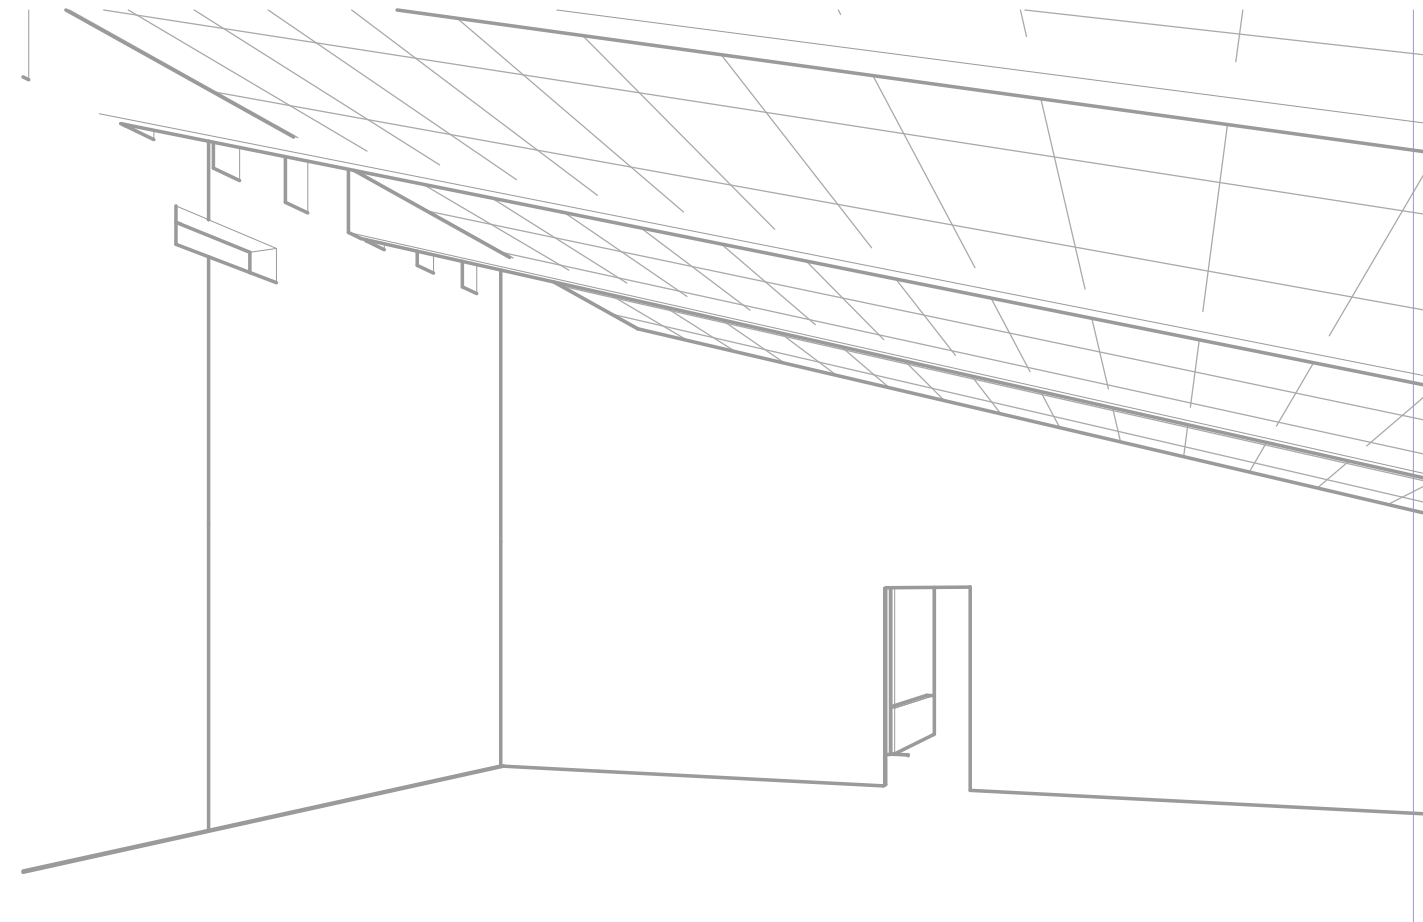

3D View 9

AaK Bygninger står ikke til ansvar for mål og arealer angivet på tegninger. Disse er vejledende og skal kontrolmåles på stedet.

Lejrevej 10 9230 Svenstrup j Kunstprojekt	SVG_K01_H7_EST_03 Rummelig afbildning 2 Format: Mål: Dato: 04.06.24
AaK Bygninger Stigsborg Brygge 5 9400 Nørresundby aakbygninger@aalborg.dk +45 99314060	Rev.: Dato: 04-06-2024 11:57:27 AaK: