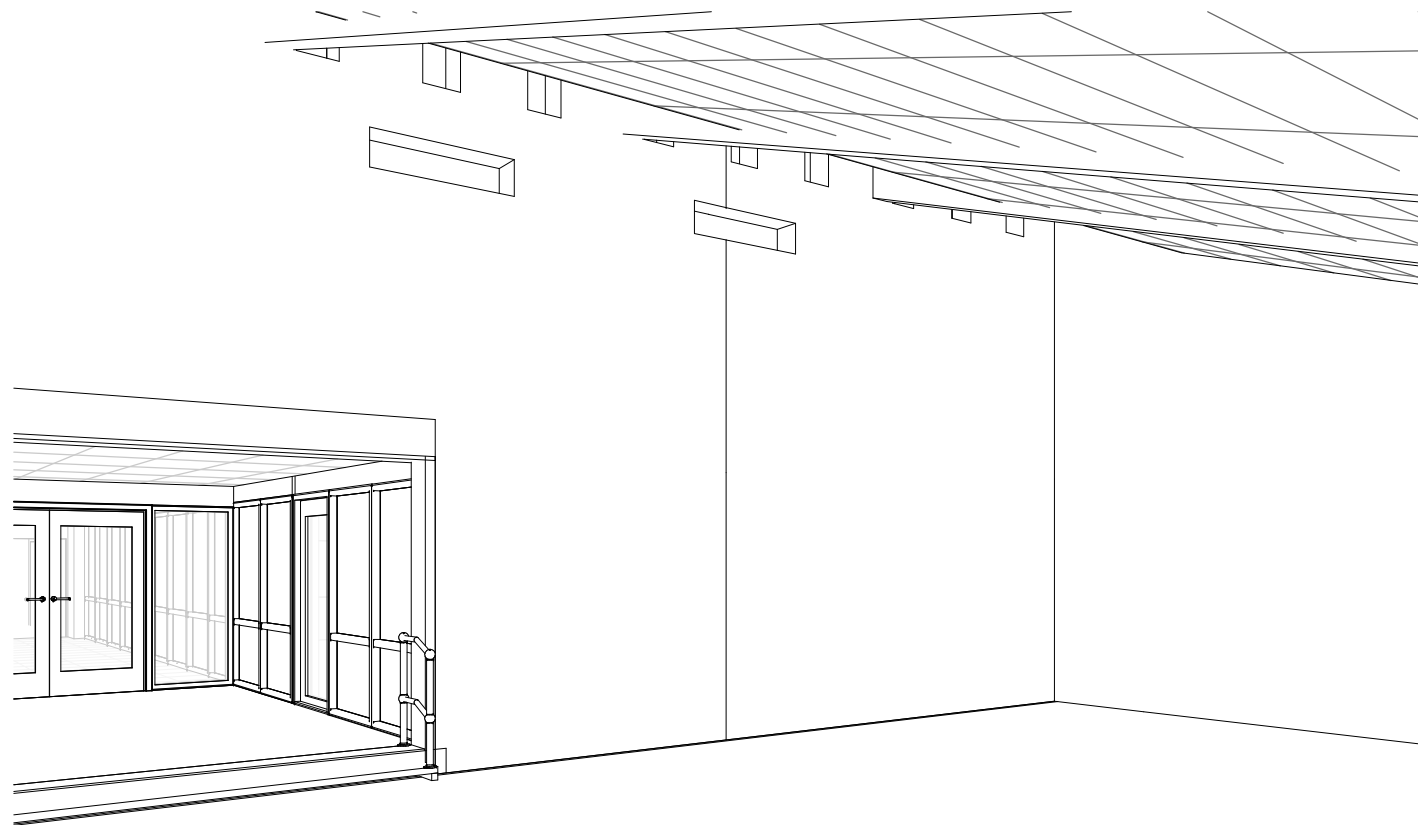

3D View 7

AaK Bygninger står ikke til ansvar for mål og arealer angivet på tegninger. Disse er vejledende og skal kontrolmåles på stedet.

Lejrevej 10 9230 Svenstrup j Kunstprojekt	SVG_K01_H7_EST_06 Rummelig afbildning 5 Format: Mål: Dato: 04.06.24
AaK Bygninger Stigsborg Brygge 5 9400 Nørresundby aakbygninger@aalborg.dk +45 99314060	Rev.: Dato: 04-06-2024 11:57:28 AaK: