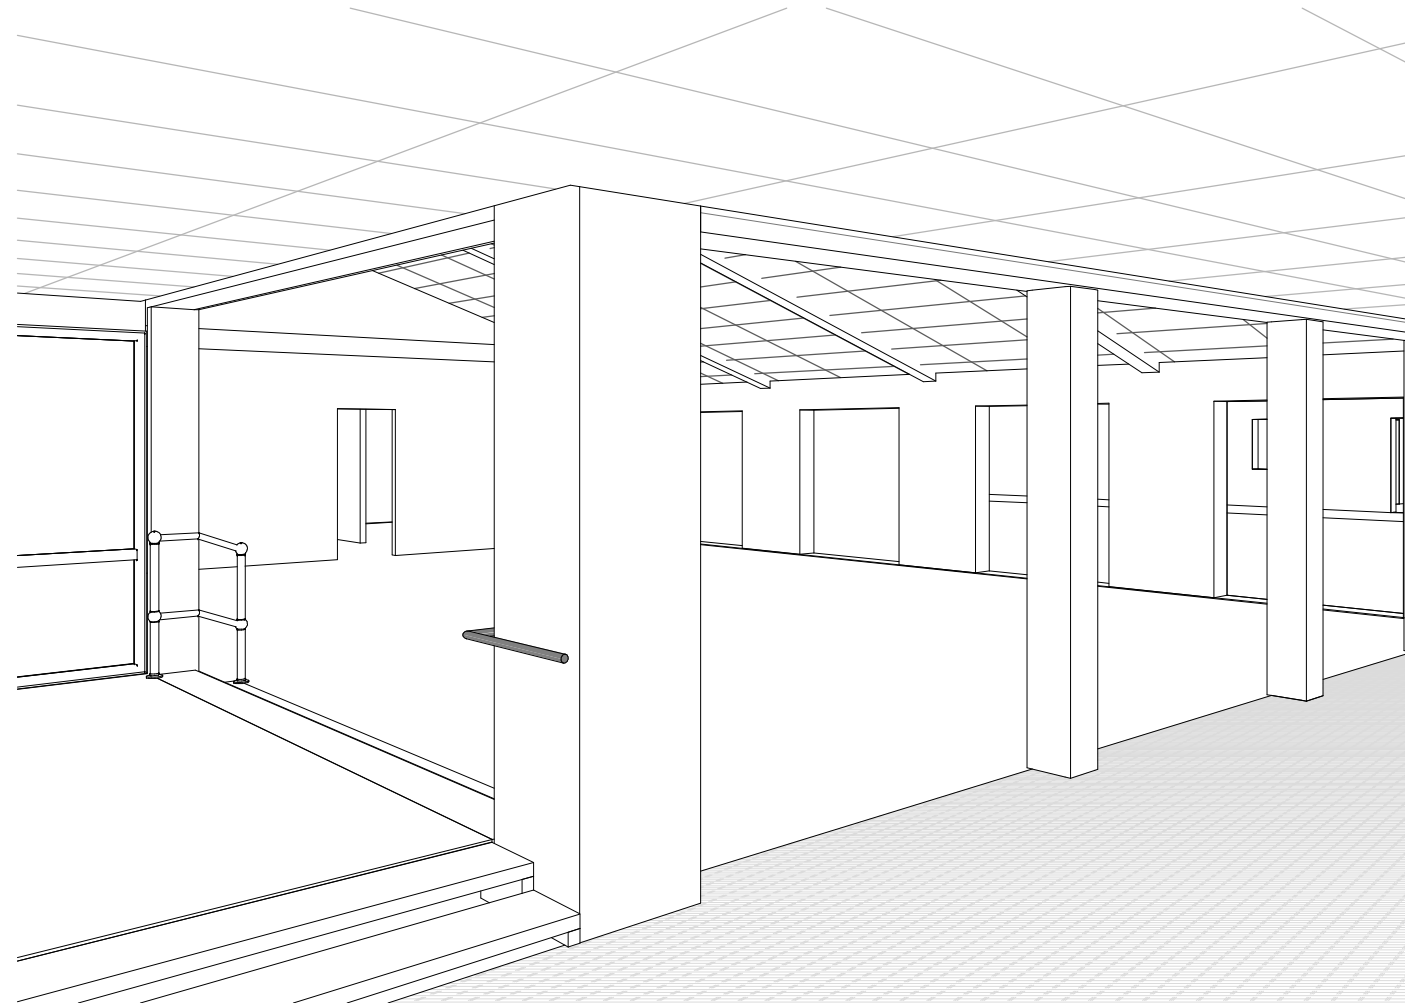

3D View 6

AaK Bygninger står ikke til ansvar for mål og arealer angivet på tegninger. Disse er vejledende og skal kontrolmåles på stedet.

Lejrevej 10 9230 Svenstrup j Kunstprojekt	SVG_K01_H7_EST_05 Rummelig afbildning 4 Format: Mål: Dato: 04.06.24
AaK Bygninger Stigsborg Brygge 5 9400 Nørresundby aakbygninger@aalborg.dk +45 99314060	Rev.: Dato: 04-06-2024 11:57:28 AaK: