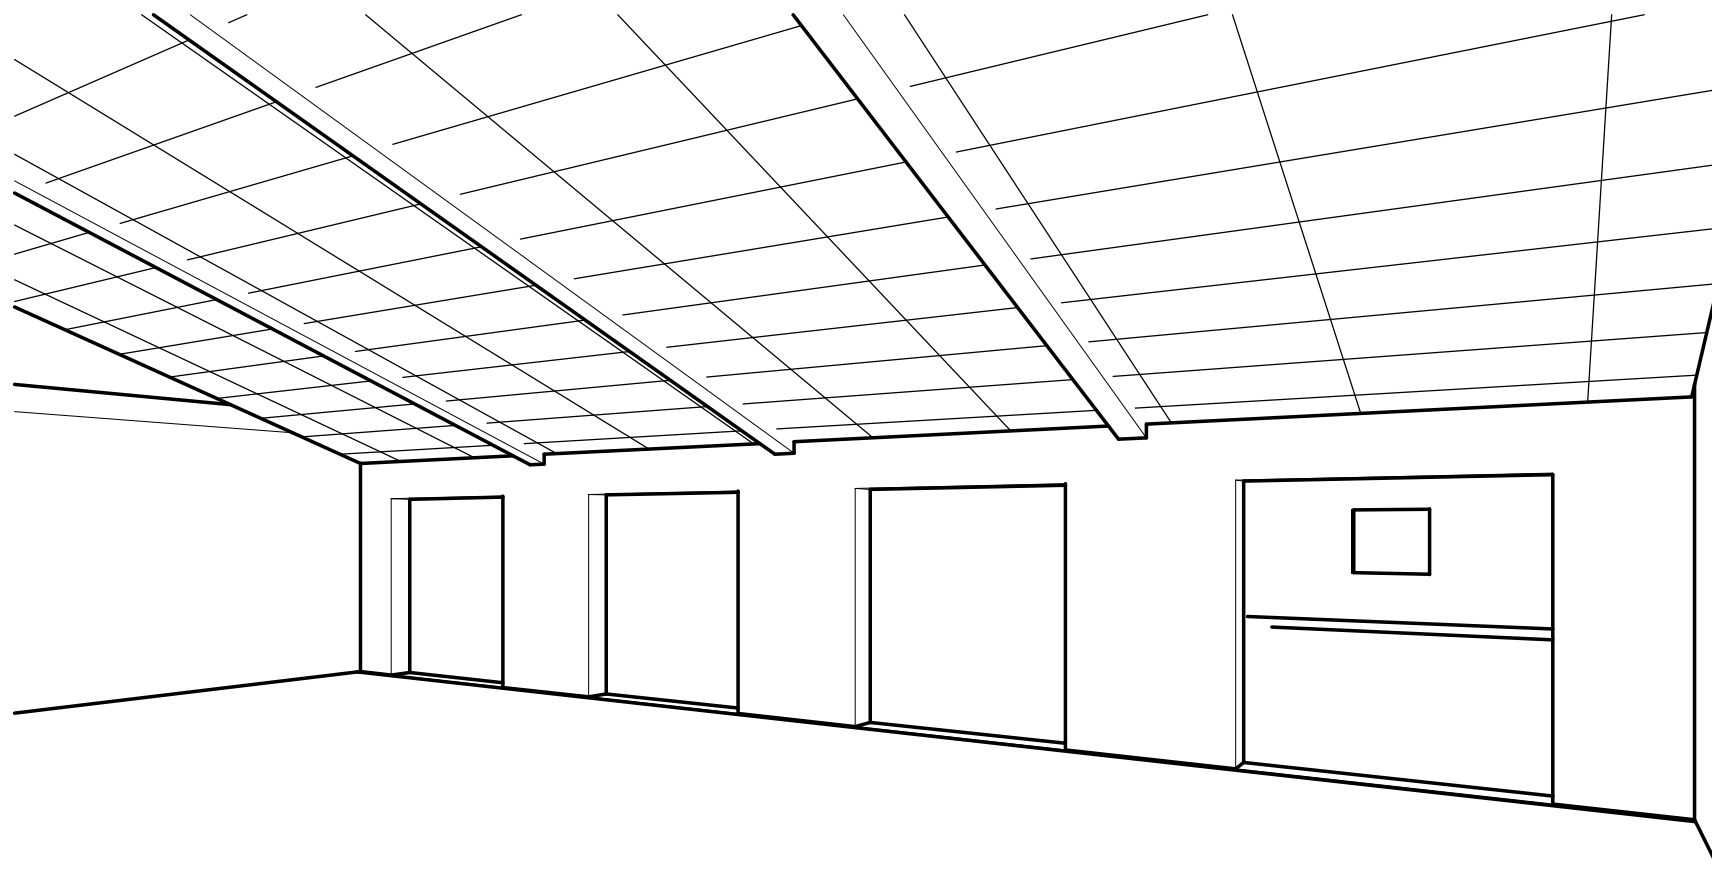

3D View 8

AaK Bygninger står ikke til ansvar for mål og arealer angivet på tegninger. Disse er vejledende og skal kontrolmåles på stedet.

Lejrevej 10 9230 Svenstrup j Kunstprojekt	SVG_K01_H7_EST_02 Rummelig afbildning 1 Format: Mål: Dato: 04.06.24
AaK Bygninger Stigsborg Brygge 5 9400 Nørresundby aakbygninger@aalborg.dk +45 99314060	Rev.: Dato: 04-06-2024 11:57:27 AaK: